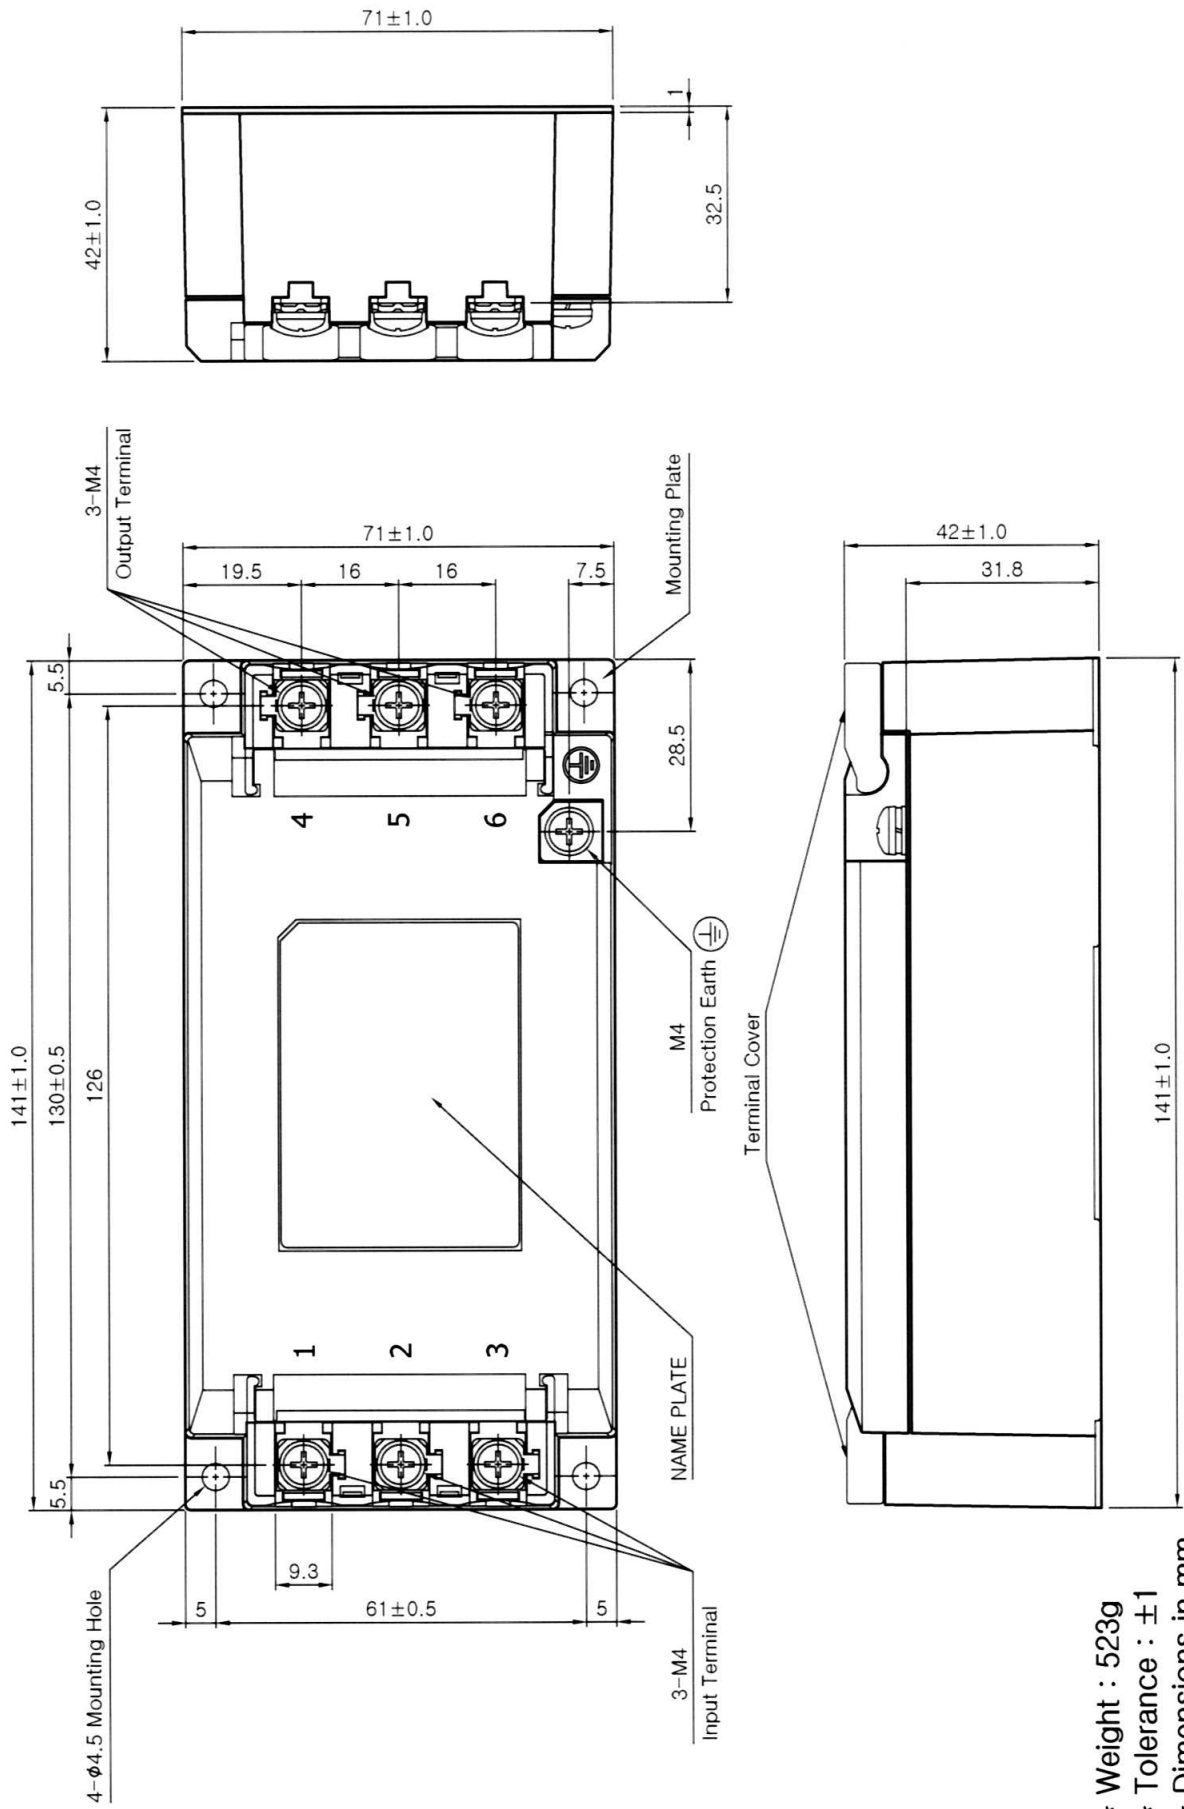

# Dimension

# TNS-5020/5030

- \* Weight : 523g
- \* Tolerance :  $\pm 1$
- \* Dimensions in mm