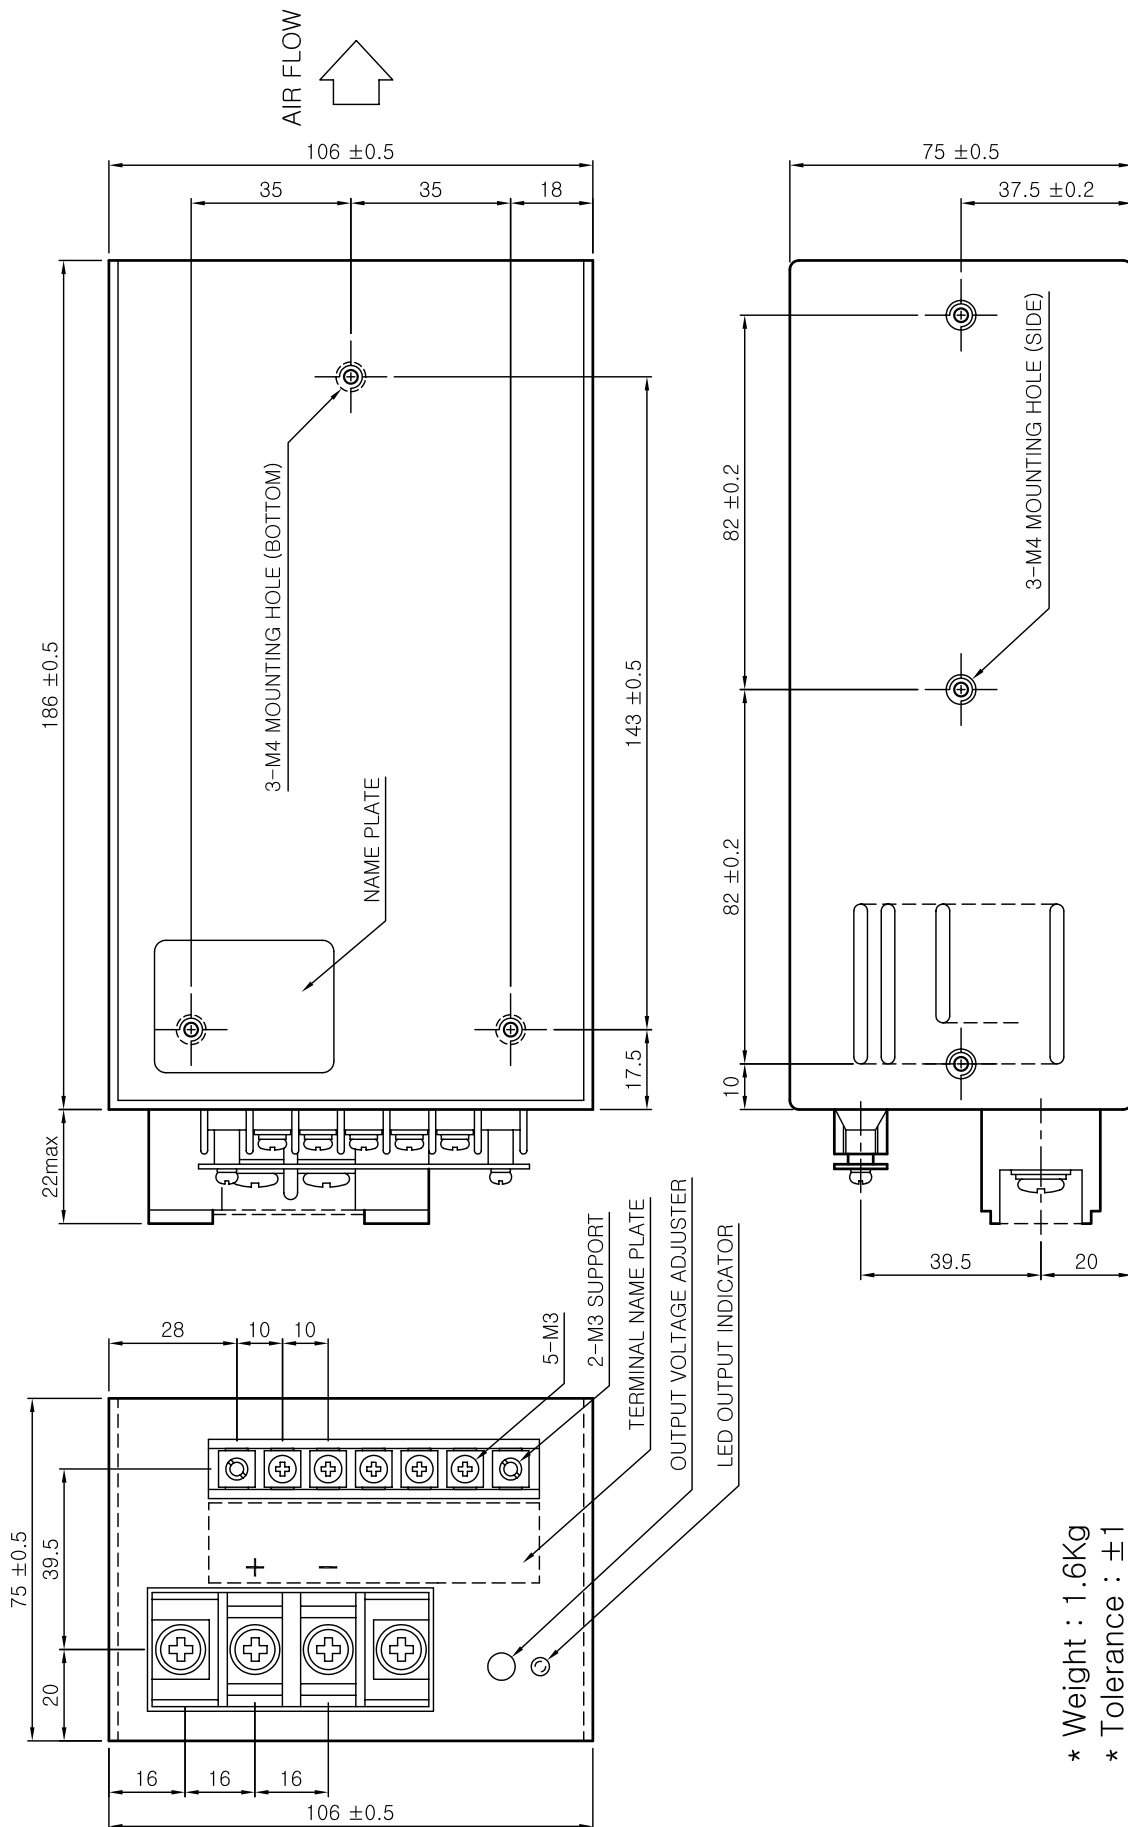

# Dimension

# ESF300W Single Output

- \* Weight : 1.6Kg
- \* Tolerance :  $\pm 1$
- \* Dimensions in mm