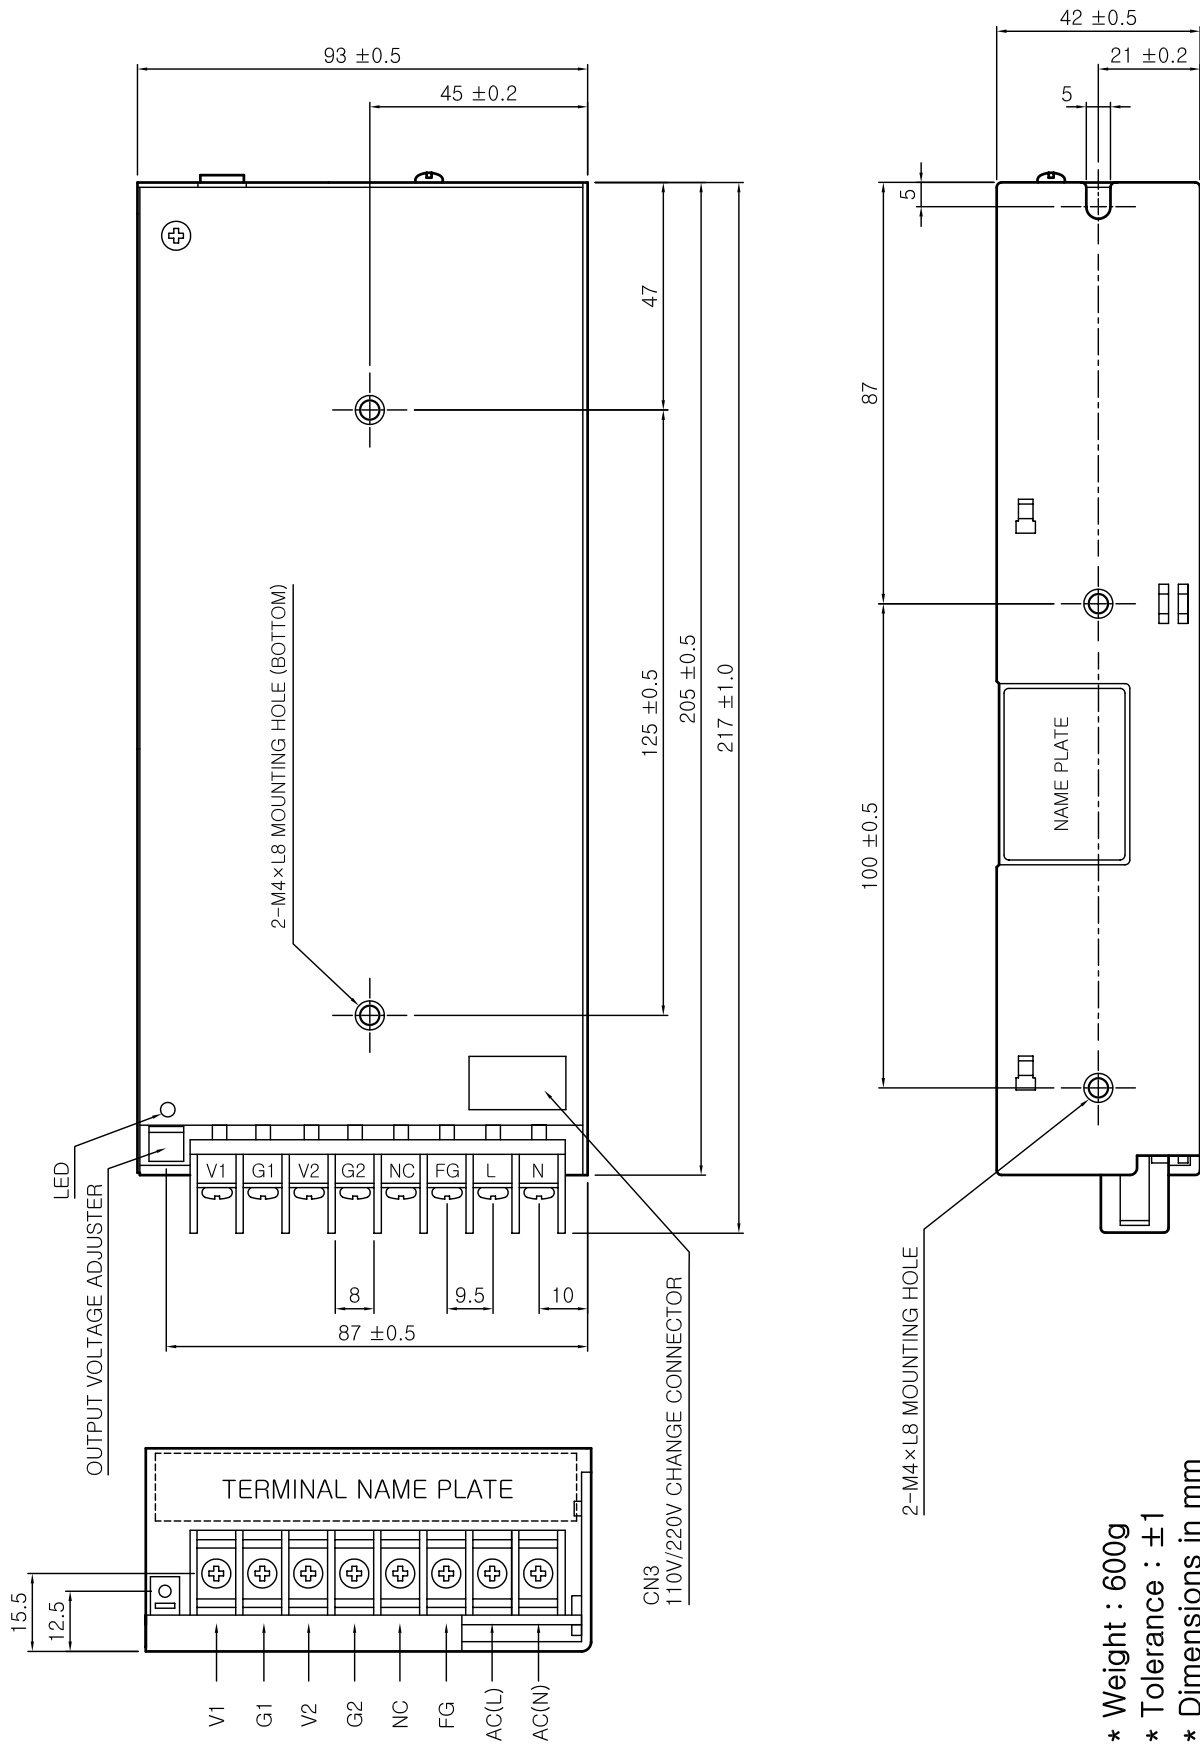

# Dimension

# VSF75, 100W Dual Output

- \* Weight : 600g
- \* Tolerance :  $\pm 1$
- \* Dimensions in mm